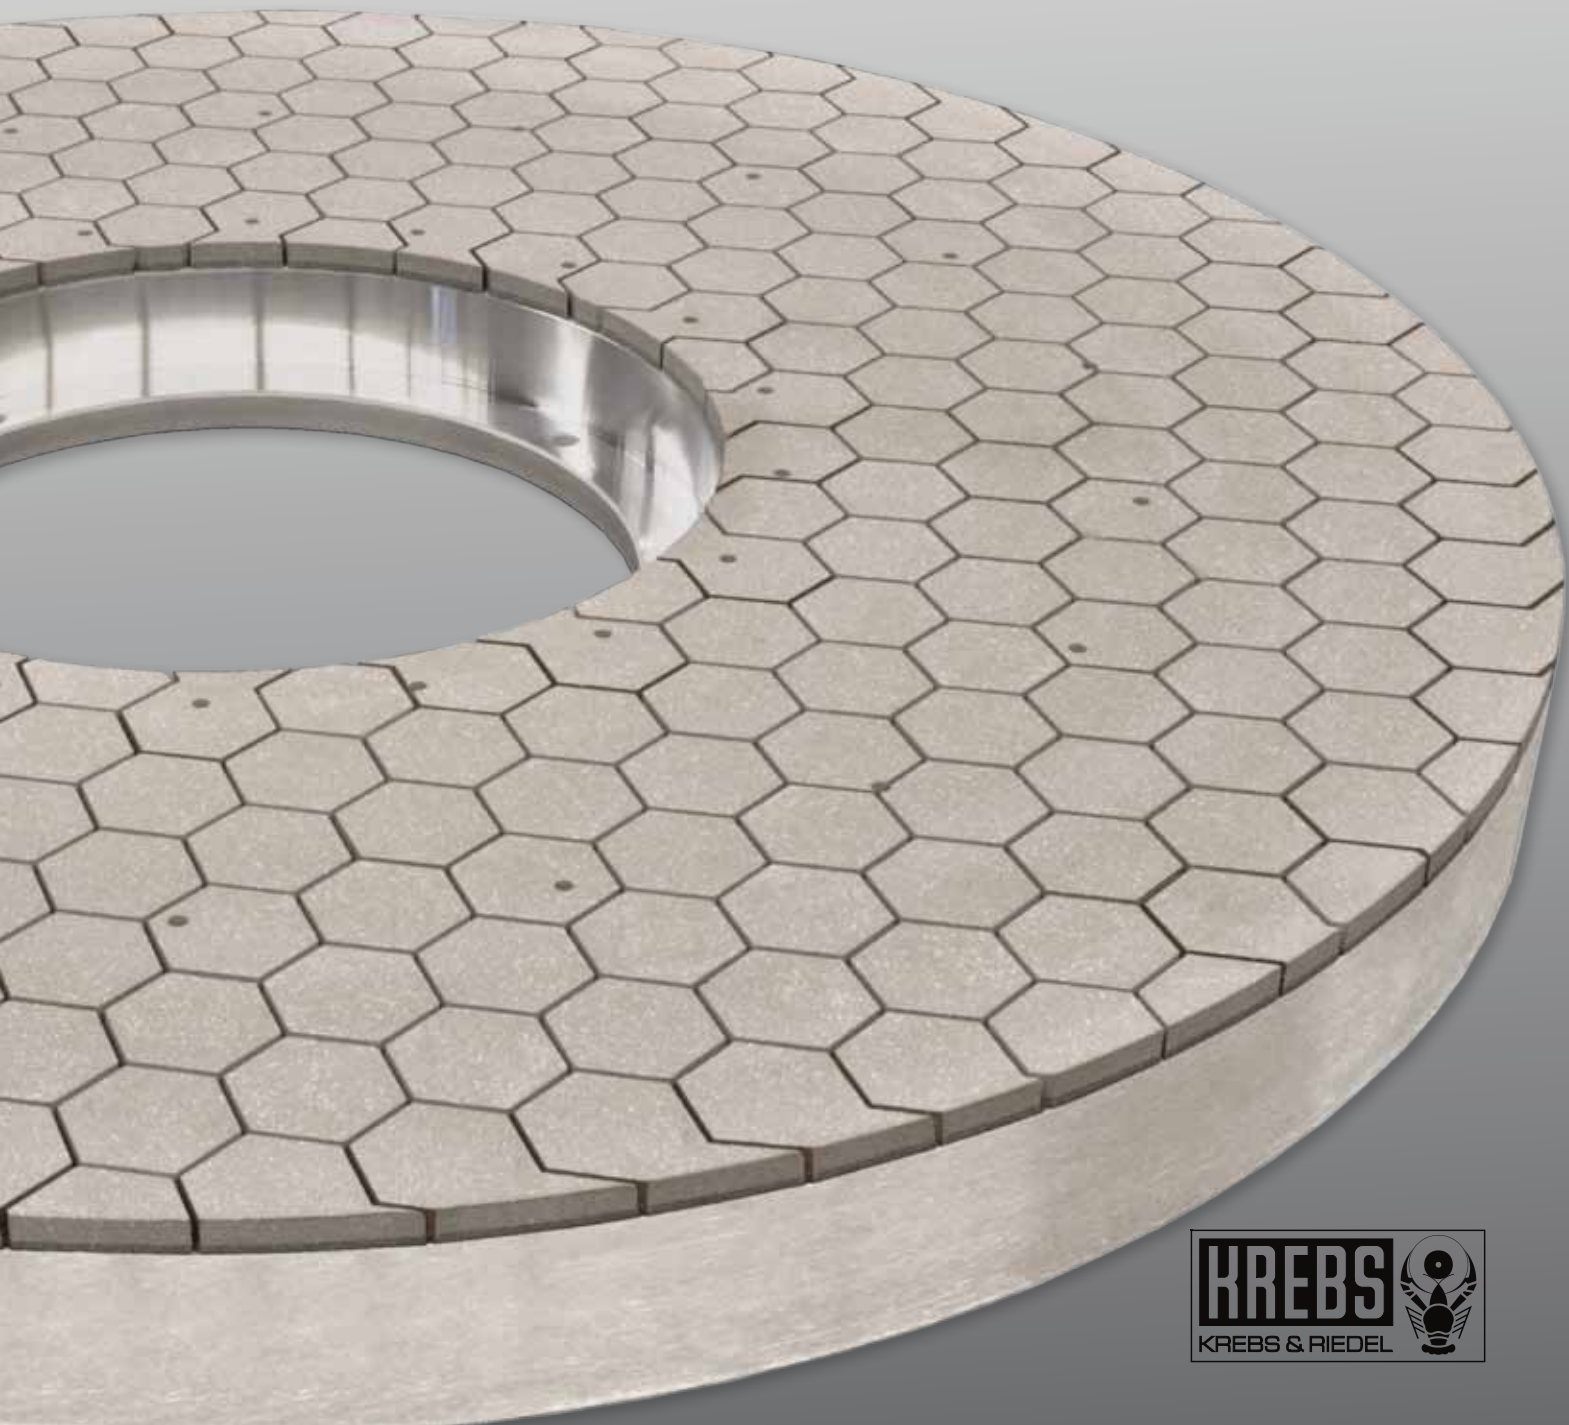

# Planseitenschleifen mit KREBS & RIEDEL

---

## Superharte Planseitenschleifscheiben in keramischer Bindung

KREBS & RIEDEL fertigt moderne Planseitenschleifscheiben von 400 bis 1200mm Aussendurchmesser aus Diamant und CBN in keramischer Bindung zur effektiven Erzeugung ebener Flächen, hoher Güte und Toleranz für eine Vielzahl unterschiedlicher Materialien.

Das Sortiment umfasst Schleifwerkzeuge in unterschiedlicher Segmentierung und Pelletierung für Einscheiben-Maschinen und Zweischeiben-Maschinen mit und ohne Planetenkinematik. Die Werkzeuge werden ausschließlich in keramischer Bindung gefertigt. Dieses Bindungssystem gestattet gegenüber anderen Bindungssystemen die Fertigung sehr schnittiger und poröser Belagstrukturen. Dadurch ist in vielen Fällen ein deutliche Produktivitätssteigerung mit besserer Wirtschaftlichkeit zu erreichen. Besonders gut hat sich diese Bindung bei der Bearbeitung von den unterschiedlichsten Keramiken, Gusswerkstoffen, Sintermetallen, gehärteten Stählen und Hartmetallprodukten bewährt.