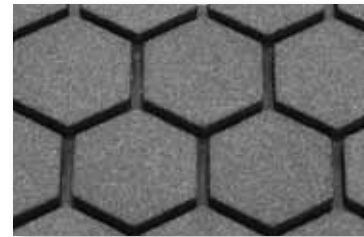

Typische Werkstücke die bearbeitet werden können sind:

Dichtscheiben
Ventilplatten
Pumpenringe- und Gehäuse
Wälzlageringe
Schneidräder u.ä.

Ein wichtiger Vorteil dieser keramischen Beläge ist auch das einfachere Abrichten und Aufschärfen. Dazu werden von KREBS & RIEDEL eigene angepasste selbst entwickelte Aufschärfspezifikationen aus konventionellen Schleifmitteln oder auch Diamant bereitgestellt. Auf Anfrage können auch zugehörige Läuferscheiben komplettiert werden.