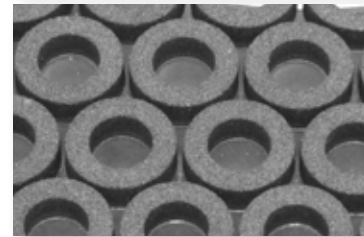

## Superharte Planseitenschleifscheiben in keramischer Bindung

KREBS & RIEDEL fertigt moderne Planseitenschleifscheiben von 400 bis 1200mm Aussendurchmesser aus Diamant und CBN in keramischer Bindung zur effektiven Erzeugung ebener Flächen, hoher Güte und Toleranz für eine Vielzahl unterschiedlicher Materialien.

Das Sortiment umfasst Schleifwerkzeuge in unterschiedlicher Segmentierung und Pelletierung für Einscheiben-Maschinen und Zweischeiben-Maschinen mit und ohne Planetenkinematik. Die Werkzeuge werden ausschließlich in keramischer Bindung gefertigt. Dieses Bindungssystem gestattet gegenüber anderen Bindungssystemen die Fertigung sehr schnittiger und poröser Belagstrukturen. Dadurch ist in vielen Fällen ein deutliche Produktivitätssteigerung mit besserer Wirtschaftlichkeit zu erreichen. Besonders gut hat sich diese Bindung bei der Bearbeitung von den unterschiedlichsten Keramiken, Gusswerkstoffen, Sintermetallen, gehärteten Stählen und Hartmetallprodukten bewährt.

Das verarbeitete Schleifkornspektrum umfasst Planschleifscheiben zum Vorschleifen, Feinschleifen und Polieren.

**Wir beraten Sie gern!**

Typische Werkstücke die bearbeitet werden können sind:

Dichtscheiben  
Ventilplatten  
Pumpenringe- und Gehäuse  
Wälzlageringe  
Schneidräder u.ä.

Ein wichtiger Vorteil dieser keramischen Beläge ist auch das einfachere Abrichten und Aufschärfen. Dazu werden von KREBS & RIEDEL eigene angepasste selbst entwickelte Aufschärfspezifikationen aus konventionellen Schleifmitteln oder auch Diamant bereitgestellt. Auf Anfrage können auch zugehörige Läuferscheiben komplettiert werden.