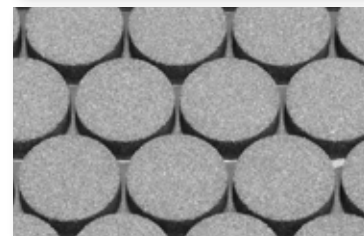

Typische Werkstücke die bearbeitet werden können sind:

Dichtscheiben
Ventilplatten
Pumpenringe- und Gehäuse
Wälzlageringe
Schneidräder u.ä.

Ein wichtiger Vorteil dieser keramischen Beläge ist auch das einfachere Abrichten und Aufschärfen. Dazu werden von KREBS & RIEDEL eigene angepasste selbst entwickelte Aufschärfspezifikationen aus konventionellen Schleifmitteln oder auch Diamant bereitgestellt. Auf Anfrage können auch zugehörige Läuferscheiben komplettiert werden.